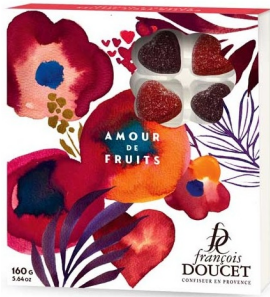

Comptoir du Cacao · Blond chocolate bar, hearts · 90g (3.2 oz) · Pack 9 · \$4.50 · CIBOVA

Comptoir du Cacao · Ruby chocolate bar, hearts · 90g (3.2 oz) · Pack 9 · \$4.50 · CIRUVA

Comptoir du Cacao · White chocolate bar w/ raspberries · 90g (3.2 oz) · Pack 9 · \$4.40 · CIBAWR

Comptoir du Cacao · Dark chocolate bar cailloux love season · 80g (2.8 oz) · Pack 9 · \$4.40 · citb79

Comptoir du Cacao · Milk chocolate bar, 33%, red birds · 90g (3.2 oz) · Pack 9 · \$4.40 · CITB80

Comptoir du Cacao · Milk chocolate bar, bird & flowers, light blue · 80g (2.8 oz) · Pack 9 · \$4.40 · CIMO2